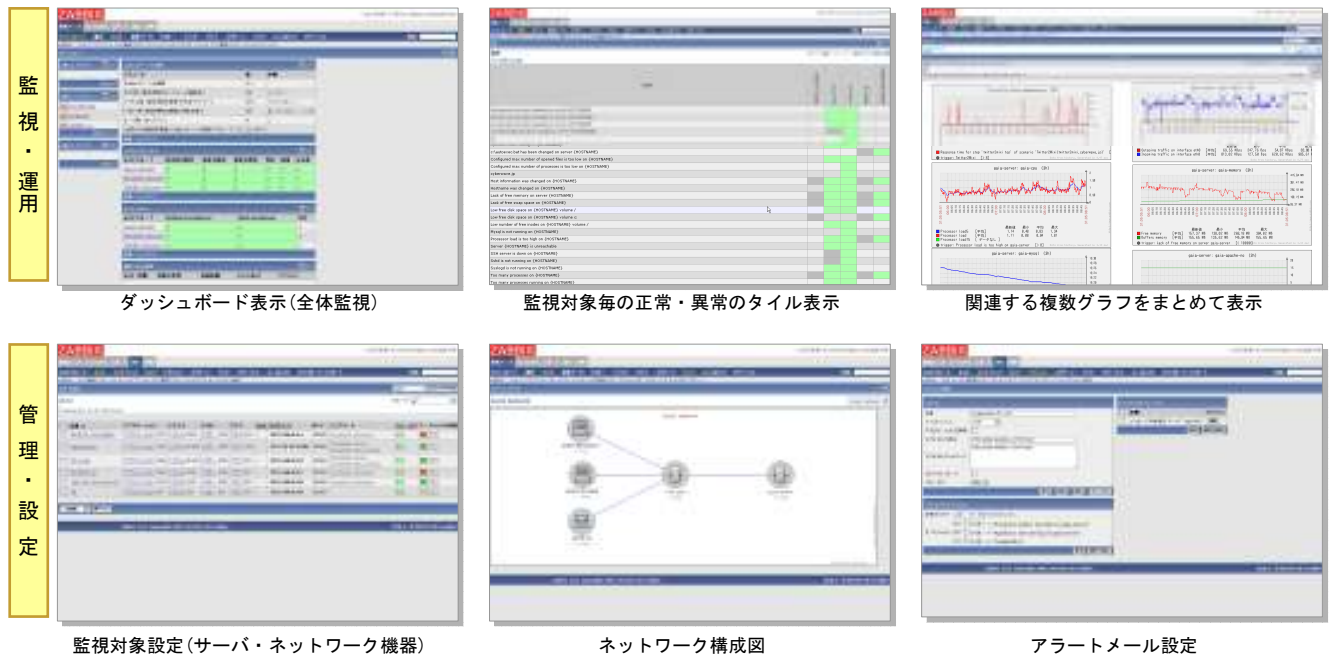

ZABBIX監視システム構築

御社ネットワークの全体状況、一目で把握出来てますか？

ZABBIXを使えば、御社サーバ群を、総合的にリアルタイム監視し、グラフィカルにレポートしてくれます。

ZABBIX監視システムを導入すると・・・

何か問題が起きての事後対応から、何か問題が起こる前の事前対応になります。

画面サンプル

流れ:

ライセンス:

ZABBIX サーバ 無償
ZABBIX エージェント 無償

ZABBIX運用費用:

初期費用：10万円
月額費用：3万円

ZABBIX導入支援費用:

導入支援費用：20万円～
(オプション)