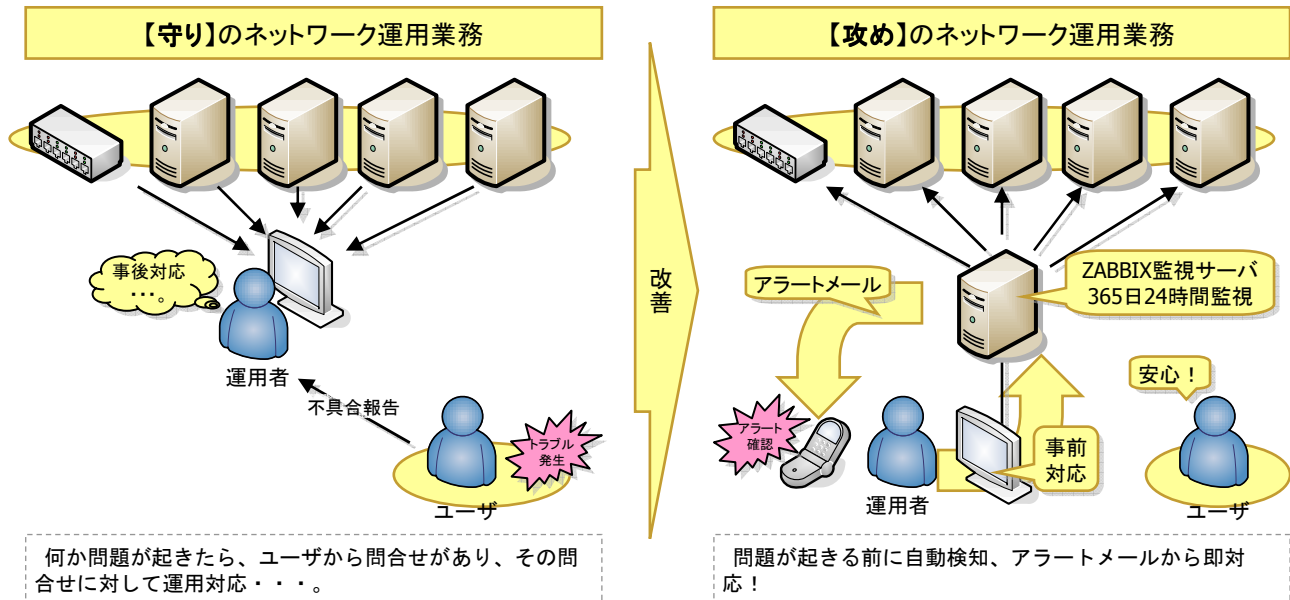

ZABBIX監視システム構築

御社ネットワークの全体状況、一目で把握出来てますか？

ZABBIXを使えば、御社サーバ群を、総合的にリアルタイム監視し、グラフィカルにレポートしてくれます。

ZABBIX監視システムを導入すると・・・

何か問題が起きての事後対応から、何か問題が起こる前の事前対応になります。

画面サンプル

流れ:

ライセンス:

ZABBIX サーバ 無償
ZABBIX エージェント 無償

ZABBIX運用費用:

初期費用：10万円
月額費用：3万円

ZABBIX導入支援費用:

導入支援費用：20万円～
(オプション)